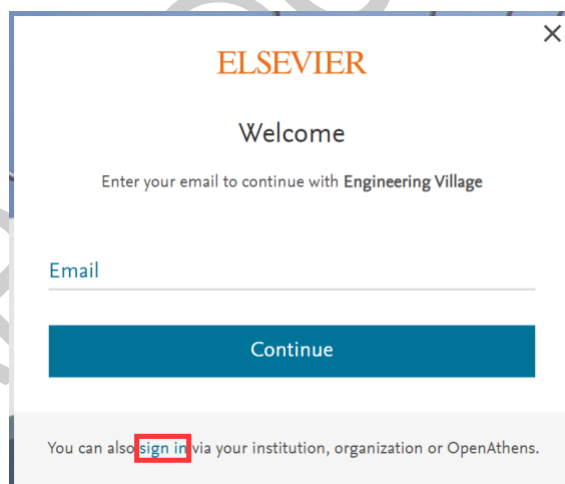

### (Engineering Village Compendex 版)

2020 年 4 月 20 日

Elsevier 后台已经完成 CARIS 设置和添加后:

1. 登录 <https://www.engineeringvillage.com/>, 点击“Check Access”按键;

2. 进入登陆页面, 选择机构登录“sign in”按键;

3. 在机构选择页面输入学校英文名称后点击“continue” 按键进入查找页面，并在列表中选择自己学校后点击“continue” 按键：

ELSEVIER

Find your institution

Enter your email or institution name to continue

Institutional email or name of institution

Hubei University of Technology

Continue

ELSEVIER

查找您的机构