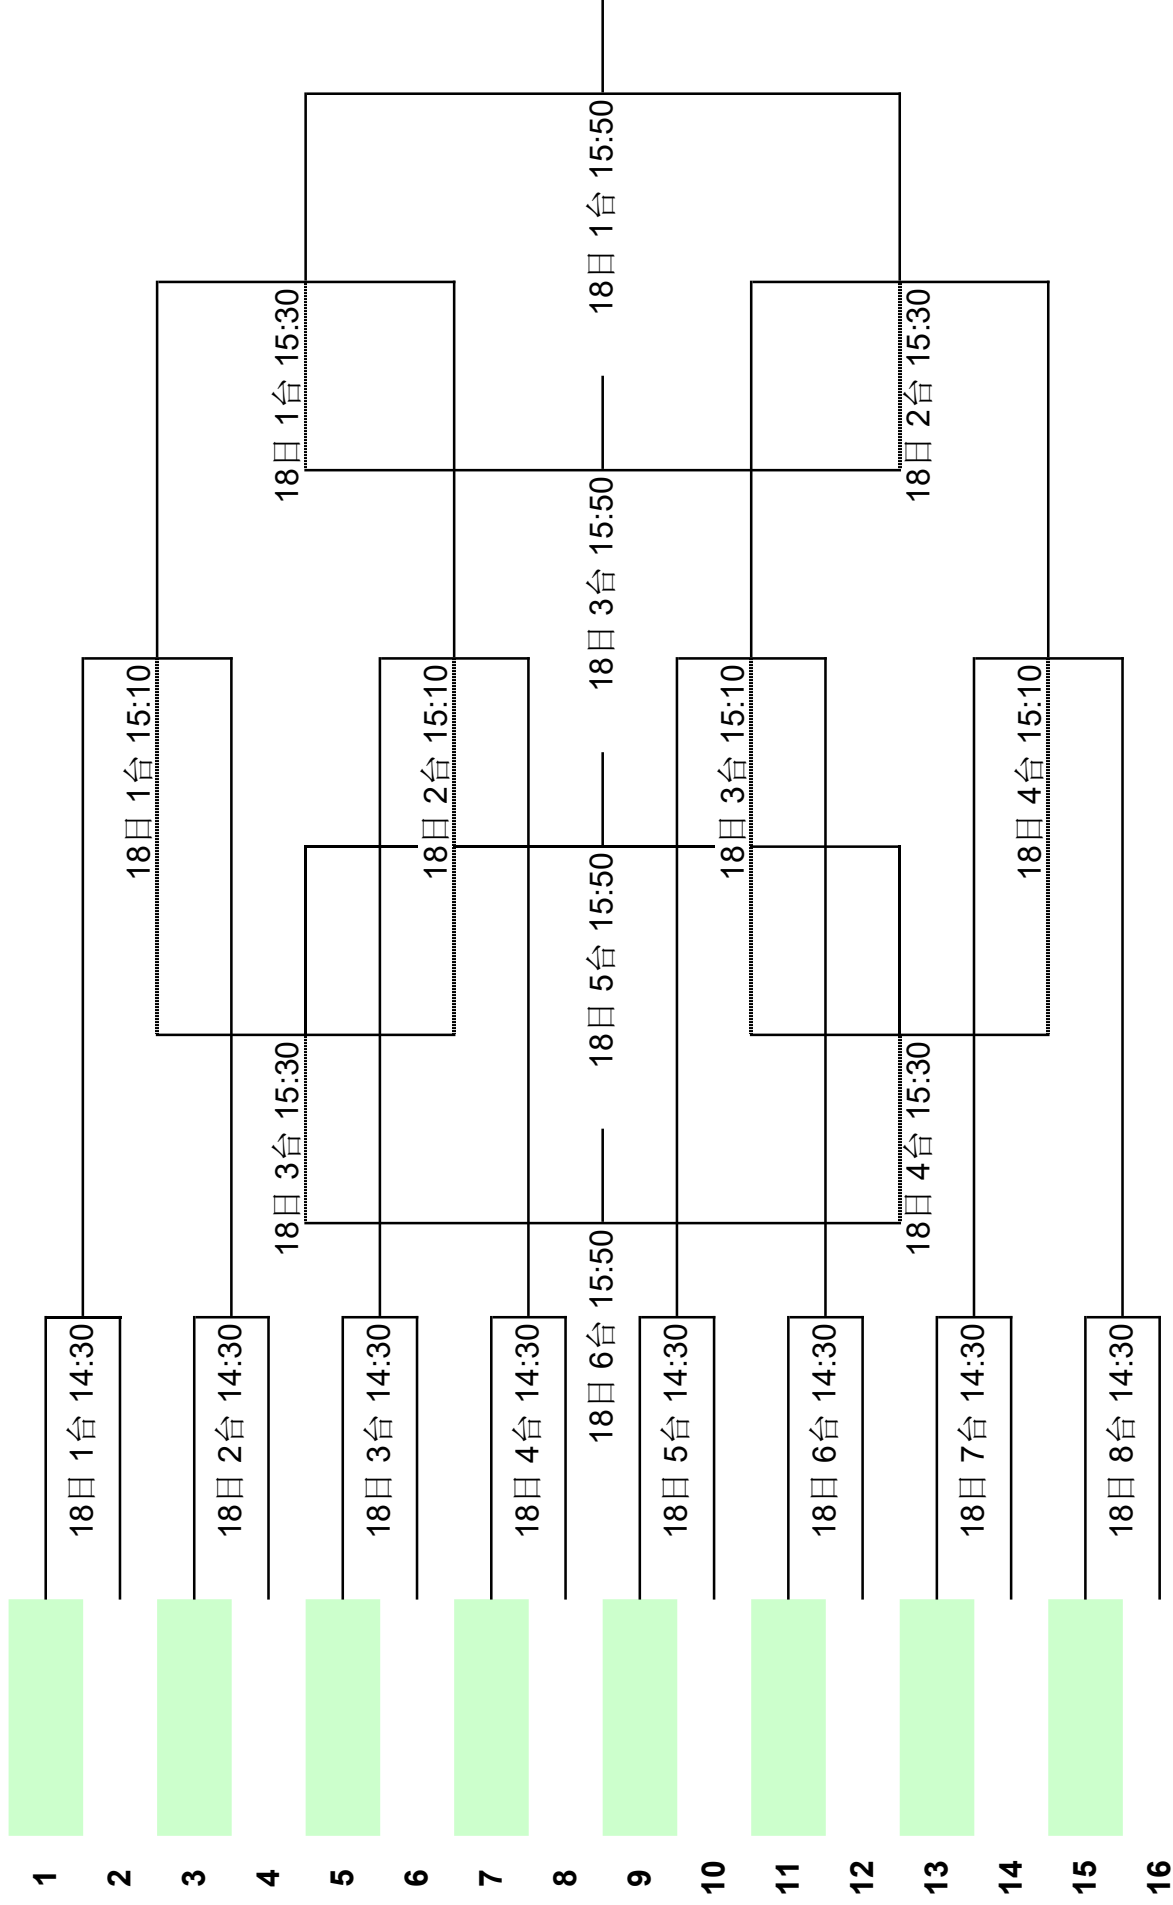

男子单打第一阶段

G 组	1	2	3	4	5	积分	计算	名次
1 郑庆韵 图书馆								
2 李京兵 信息	18日 10:45 4台							
3 陈海鹰 旅游	18日 8:45 5台	18日 11:00 4台						
4 李进登 后勤	18日 10:15 5台	18日 8:45 6台	18日 9:30 6台					
5 蒋国洲 机关	18日 9:30 5台	18日 10:15 6台	18日 10:45 5台	18日 11:00 5台				

对阵	日期	时间	台号	姓名1	vs	姓名2
1-3	6-18	8:45	5台	郑庆韵	-	陈海鹰
2-4			6台	李京兵	-	李进登
1-5	6-18	9:30	5台	郑庆韵	-	蒋国洲
3-4			6台	陈海鹰	-	李进登
1-4	6-18	10:15	5台	郑庆韵	-	李进登
5-2			6台	蒋国洲	-	李京兵
1-2	6-18	10:45	4台	郑庆韵	-	李京兵
5-3			5台	蒋国洲	-	陈海鹰
2-3	6-18	11:00	4台	李京兵	-	陈海鹰
4-5			5台	李进登	-	蒋国洲

H 组	1	2	3	4	5	积分	计算	名次
1 林向东 食品								
2 黄乐 机关	18日 10:45 6台							
3 章文 材化	18日 8:45 7台	18日 11:00 6台						
4 孙超雄 人文	18日 10:15 7台	18日 8:45 8台	18日 9:30 8台					
5 吴淑康 旅游	18日 9:30 7台	18日 10:15 8台	18日 10:45 7台	18日 11:00 7台				

对阵	日期	时间	台号	姓名1	vs	姓名2
1-3	6-18	8:45	7台	林向东	-	章文
2-4			8台	黄乐	-	孙超雄
1-5	6-18	9:30	7台	林向东	-	吴淑康
3-4			8台	章文	-	孙超雄
1-4	6-18	10:15	7台	林向东	-	孙超雄
5-2			8台	吴淑康	-	黄乐
1-2	6-18	10:45	6台	林向东	-	黄乐
5-3			7台	吴淑康	-	章文
2-3	6-18	11:00	6台	黄乐	-	章文
4-5			7台	孙超雄	-	吴淑康

男子单打第二阶段